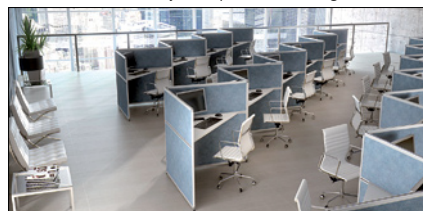

Kuna toode koostatakse ja valmistatakse vastavalt Tellija vajadustele ja mõõtmetele, siis ei eksisteeri standardmõõtmeid ja -materjale.

Antud süsteemiga on eriti kiire ja kerge luua tiheda asustusega töökohti nagu näiteks telefonimüügikeskused, kaugtöö töökohad, klienditeenendajate töökohad, liigutatavad siirdeseinad, sekretäri töötsoonid, internetikeskuste töötsoonid jne.

Kombineeritud töökohad

Neljakohaline töötsoon

Avatud kontori töötsoon

Töötsoon koos sekretäri töökohaga

Töökoht koos oote- ja nõupidamisruumiga

Telefonimüügikeskus

Neljakohaline töötsoon

Mendali valmistab ja paigaldab ka jätkuvalt olemasolevaid tootegruppe

- Excel alumiiniumvaheseinad,
- Excel Lux täisklaaslahendused,
- Excel MDF ja Excel VINEER lahendused.

Samuti riietuskabiine ja WC kabiine EXXE ning uue tootena moodulvaheseinu Moodul 92 ja Moodul 53.

Excel Moodul 92 ja Excel Moodul 53 on valmismoodulid, mis paigaldatakse objektidel poltühendusega. Kõik moodulid valmistatakse vastavalt Tellija soovidele ja vajadustele.