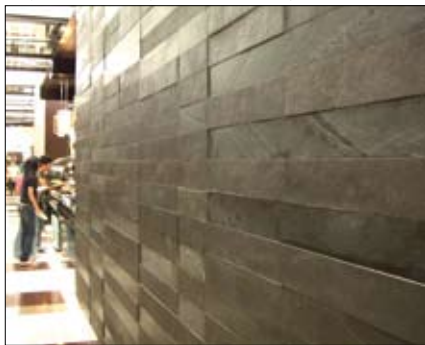

Riverstone kivi on juba sajandeid kasutanud selle kivimurru ümbruse kogukonnad Argentiinas, kes oskavad hinnata selle kivi vastupidavust ja esteetilist kvaliteeti.

Riverstone sobib ka kõige nõudlikumatesse kasutuskohtadesse, nt aeda, ujulatesse, märgruumidesse, põrandatele ja treppidele, sest ebaühtlase struktuuriga kare pind tagab libisemiskindluse ka märjana.

Terrass. Vabakujuline, looduslik pind

Sein. Vabakujuline, looduslik pind

Väljak. Mõõtu lõigatud, looduslik pind

Põrand. Standardmõõtmed, lihvitud ja harjatud pind

Tee. Vabakujuline, looduslik pind

Sein. Erimõõtmed, looduslik pind