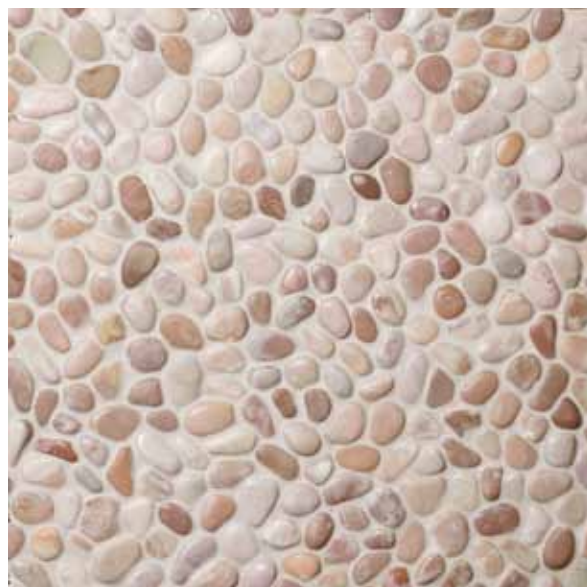

Grey Interlocking 0139  0993 Light Grey interlocking  
Grey 0023 

Mustard interlocking 1112 ■ ■ 0146 Terra/White interlocking  
Grey/White interlocking 0153 ■ ■

Coco Brown 1341 1006 Light Grey  
Mustard 0962 Project Design