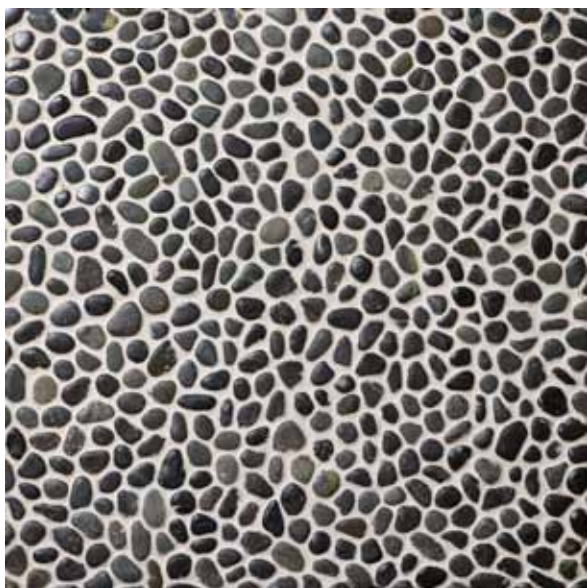

Grey Interlocking 0139  0993 Light Grey interlocking  
Grey 0023 

Mustard interlocking 1112 ■ ■ 0146 Terra/White interlocking  
Grey/White interlocking 0153 ■ ■

Coco Brown 1341 1006 Light Grey  
Mustard 0962 Project Design

Terra interlocking 0795 ■ ■ 0887 Small White interlocking  
Terra / White interlocking 0788 ■ ■ 0917 Dark Pink Caramel interlocking

Wall Cladding White 1,5x10 cm 1822   0825 Wall Cladding Mustard Sunset 1,5 x 10 cm  
Wall Cladding Grey 1,5x10 cm 1839   0818 Wall Cladding Terra 1,5 x 10 cm