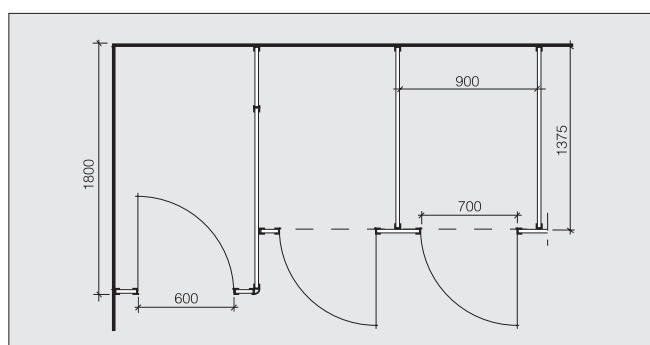

STARPSIENU MODUĻU UN WC KABĪŅU PARAUGI

Grīdas savienojumu vietās zem pamatdetaljas, kas ir zem eiropaneļa vai stikla, var novietot elektriskos vadus. Stikla ievietošanai tiek lietoti speciāli PVC profili. Atbilstoši klienta vēlmei stikls var būt vienkārftīgs vai dubults (īpašs pasūtījums).

Excel sienu konstrukcijām ir iespējams piestiprināt žalūzijas vai aizkurus, vai pielīmēt dekoratīvo un drošības plēvi.

Dažādās 45° (135°), 90° un triju līniju salaiduma vietās tiek novietoti speciāli alumīnija profili. Dažādus leņķus savstarpēji savieno ar apajiem profiliem, iegūstot savienojumu jebkurā leņķī.

WC UN DUŠAS STARPSIENU SISTĒMA EXXE

Sienas sistēmā EXXE ietilpst WC kabīnes un dušas starpsienas atbilstoši klienta vēlmēm un saskaņā ar zīmējumos dotajiem izmēriem.

WC sienām tiek izmantota izturīga mikrolaminēta skaidu plāksne, kuru aptver alumīnija karkass. WC kabīnēm ir 48 pamatkrāsas. Speciālās kabīņu kājas ir izgatavotas no nerūsējošā tērauda, kas nereaģē ar skābēm.

Dušu starpsienām tiek izmantots 6 mm un 16 mm caurspīdīgs vai opāla krāsas (matēts balts) plastikāts Makrolon Longlife vai 60 mm rūdīts stikls. Dušu sienām EXXE LUX tiek izmantots 8 vai 10 mm stikls.