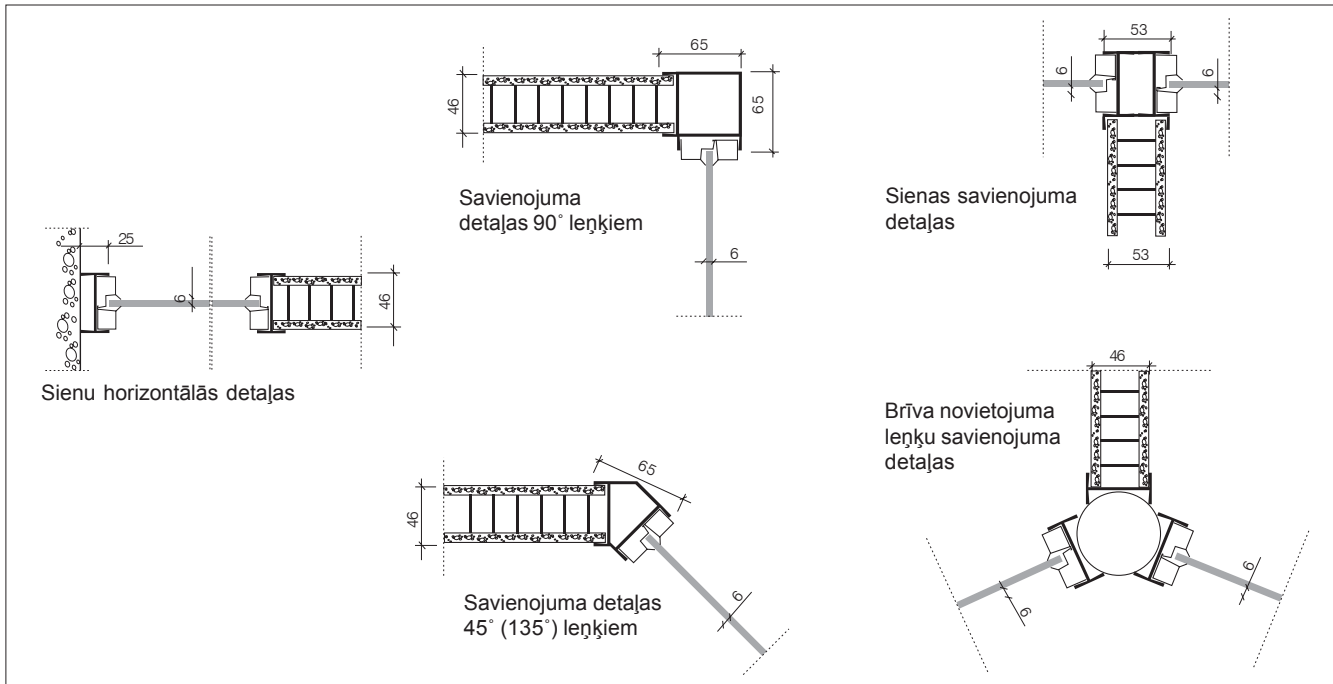

EXCEL ALUMĪNIA PROFILU STARPSIENU DETALĀS UN IZMĒRI (MM)

EXCEL MDF PROFILU STARPSIENU DETALĀS UN IZMĒRI (MM)

DURVIS

Var izmantot durvis no viengabala stikla vai arī durvis ar koka aplodu (baltas vai citā krāsā). Pēc speciāla pasūtījuma aplodas var tikt izgatavotas arī no alumīnija. Alumīnija aplodām vienmēr ir melna PVC blīve. Sienu sistēmu var arī komplektēt ar alumīnija, stikla vai koka bīdāmām vai savāžamām durvīm. Durvju izmēri parasti ir 9 x 21, speciāla pasūtījuma gadījumā tie var mainīties.