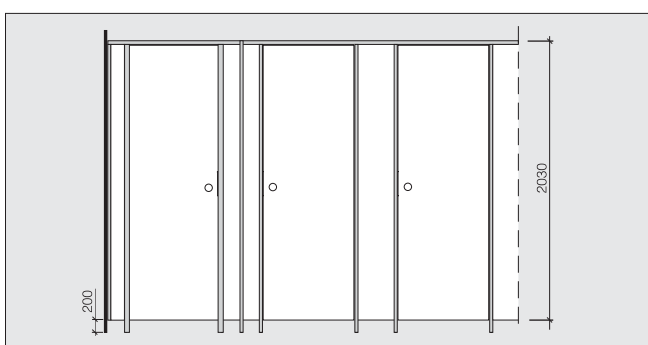

STARPSIENU MODUĻU UN WC KABĪŅU PARAUGI

Grīdas savienojumu vietās zem pamatdetaljas, kas ir zem eiropaneļa vai stikla, var novietot elektriskos vadus. Stikla ievietošanai tiek lietoti speciāli PVC profili. Atbilstoši klienta vēlmei stikls var būt vienkārftīgs vai dubults (īpašs pasūtījums).

Excel sienu konstrukcijām ir iespējams piestiprināt žalūzijas vai aizkurus, vai pielīmēt dekoratīvo un drošības plēvi.

Dažādās 45° (135°), 90° un triju līniju salaiduma vietās tiek novietoti speciāli alumīnija profili. Dažādus leņķus savstarpēji savieno ar apajiem profiliem, iegūstot savienojumu jebkurā leņķī.

WC UN DUŠAS STARPSIENU SISTĒMA EXXE

Sienas sistēmā EXXE ietilpst WC kabīnes un dušas starpsienas atbilstoši klienta vēlmēm un saskaņā ar zīmējumos dotajiem izmēriem.

WC sienām tiek izmantota izturīga mikrolaminēta skaidu plāksne, kuru aptver alumīnija karkass. WC kabīnēm ir 48 pamatkrāsas. Speciālās kabīņu kājas ir izgatavotas no nerūsējošā tērauda, kas nereaģē ar skābēm.

Dušu starpsienām tiek izmantots 6 mm un 16 mm caurspīdīgs vai opāla krāsas (matēts balts) plastikāts Makrolon Longlife vai 60 mm rūdīts stikls. Dušu sienām EXXE LUX tiek izmantots 8 vai 10 mm stikls.