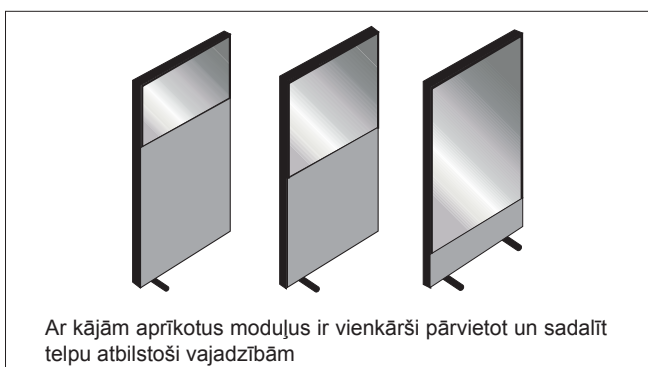

STARPSIENU MODUĻU UN WC KABĪŅU PARAUGI

Grīdas savienojumu vietās zem pamatdetaljas, kas ir zem eiropaneļa vai stikla, var novietot elektriskos vadus. Stikla ievietošanai tiek lietoti speciāli PVC profili. Atbilstoši klienta vēlmei stikls var būt vienkārftīgs vai dubults (īpašs pasūtījums).

Excel sienu konstrukcijām ir iespējams piestiprināt žalūzijas vai aizkurus, vai pielīmēt dekoratīvo un drošības plēvi.

Dažādās 45° (135°), 90° un triju līniju salaiduma vietās tiek novietoti speciāli alumīnija profili. Dažādus leņķus savstarpēji savieno ar apajiem profiliem, iegūstot savienojumu jebkurā leņķī.

WC UN DUŠAS STARPSIENU SISTĒMA EXXE

Sienas sistēmā EXXE ietilpst WC kabīnes un dušas starpsienas atbilstoši klienta vēlmēm un saskaņā ar zīmējumos dotajiem izmēriem.

WC sienām tiek izmantota izturīga mikrolaminēta skaidu plāksne, kuru aptver alumīnija karkass. WC kabīnēm ir 48 pamatkrāsas. Speciālās kabīņu kājas ir izgatavotas no nerūsējošā tērauda, kas nereaģē ar skābēm.

Dušu starpsienām tiek izmantots 6 mm un 16 mm caurspīdīgs vai opāla krāsas (matēts balts) plastikāts Makrolon Longlife vai 60 mm rūdīts stikls. Dušu sienām EXXE LUX tiek izmantots 8 vai 10 mm stikls.