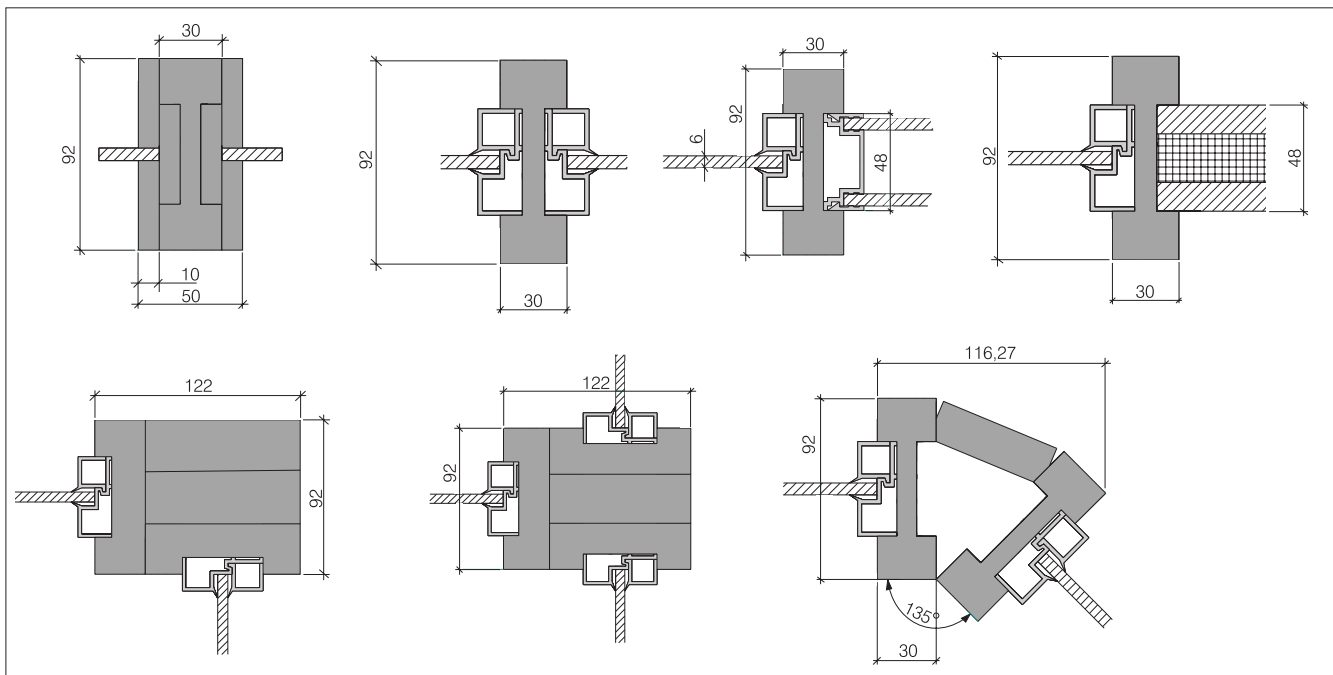

EXCEL ALUMĪNIA PROFILU STARPSIENU DETALĀS UN IZMĒRI (MM)

EXCEL MDF PROFILU STARPSIENU DETALĀS UN IZMĒRI (MM)

DURVIS

Var izmantot durvis no viengabala stikla vai arī durvis ar koka aplodu (baltas vai citā krāsā). Pēc speciāla pasūtījuma aplodas var tikt izgatavotas arī no alumīnija. Alumīnija aplodām vienmēr ir melna PVC blīve. Sienu sistēmu var arī komplektēt ar alumīnija, stikla vai koka bīdāmām vai savāžamām durvīm. Durvju izmēri parasti ir 9 x 21, speciāla pasūtījuma gadījumā tie var mainīties.